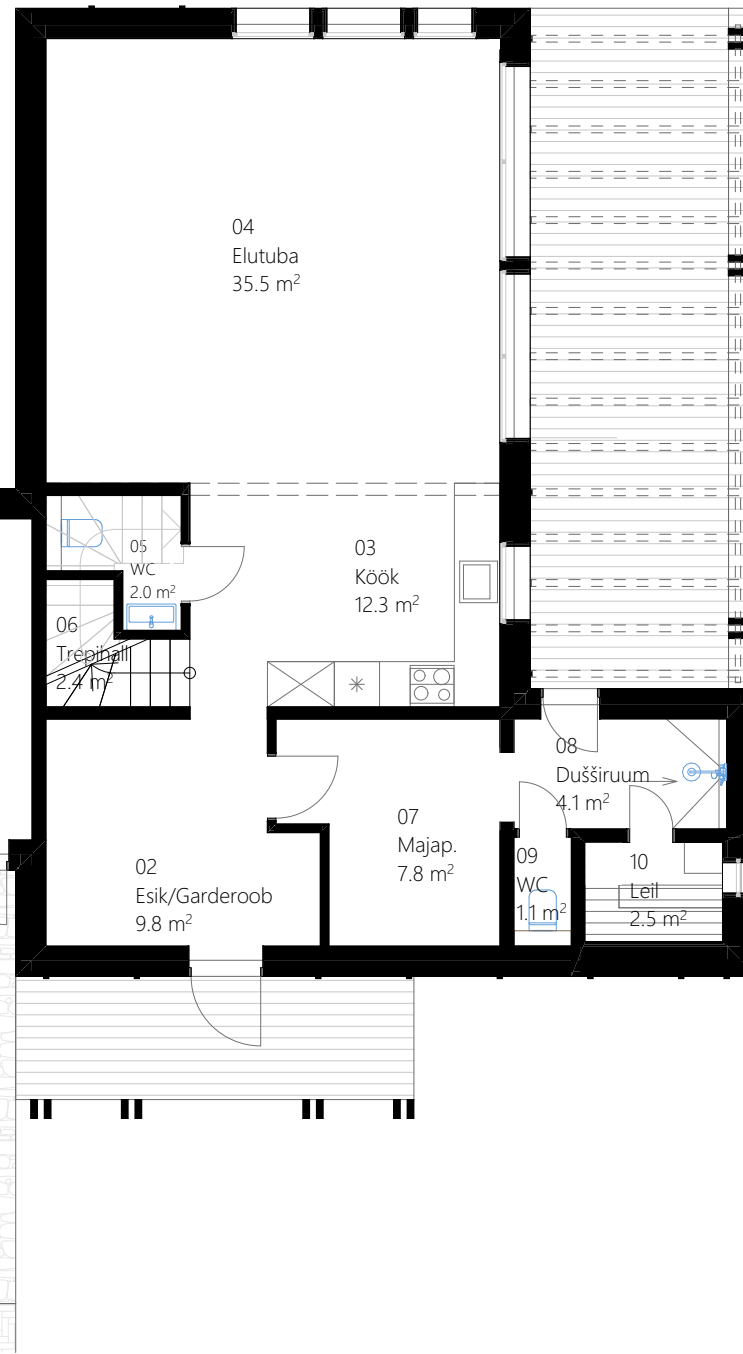

Kesalille tee 6-1 ja 6-2
müügiplaanid

6-2

6-1

I KORRUSE NETOPINDADE EKSPLIKATSIIOON			
NR.	NIMETUS	PINDALA	
6-1	00	Panipaik	9.6
6-1	01 (TP)	Tehnoruum	8.1
6-1	02	Esik/Garderoob	9.8
6-1	03	Köök	12.3
6-1	04	Elutuba	35.5
6-1	05	WC	2.0
6-1	06	Trepihall	2.4
6-1	07	Majap.	7.8
6-1	08	Dušširuum	4.1
6-1	09	WC	1.1
6-1	10	Leil	2.5
			95.2 m ²

I KORRUSE NETOPINDADE EKSPLIKATSIIOON			
NR.	NIMETUS	PINDALA	
6-2	00	Panipaik	9.6
6-2	01 (TP)	Tehnoruum	8.1
6-2	02	Esik/Garderoob	9.8
6-2	03	Köök	12.3
6-2	04	Elutuba	35.5
6-2	05	WC	2.0
6-2	06	Trepihall	2.4
6-2	07	Majap.	7.8
6-2	08	Dušširuum	4.1
6-2	09	WC	1.1
6-2	10	Leil	2.5
			95.2 m ²

6-2

6-1

II KORRUSE NETOPINDADE EKSPLIKATSIIOON			
NR.	NIMETUS	PINDALA	
6-1	11	Trepihall	3.9
6-1	12	Magamistuba 3	8.9
6-1	13	Magamistuba 4	12.1
6-1	14	WC/Vannituba	6.2
6-1	15	Magamistuba 1	16.1
6-1	16	Magamistuba 2	11.9
6-1	17	Puhkenurk	5.4
			64.5 m ²

KOKKU: 159,7m²