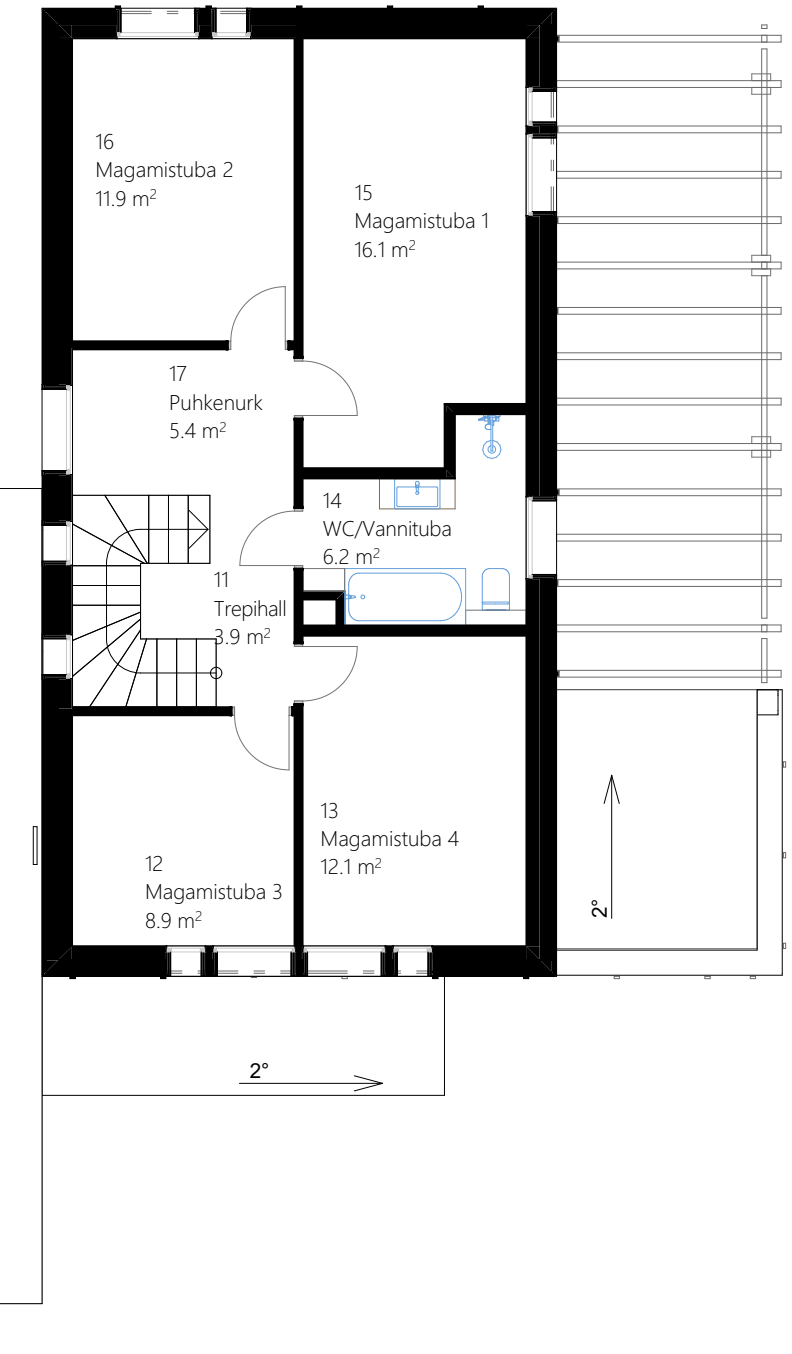

Kesalille tee 6-1 ja 6-2
müügiplaanid

6-2

6-1

I KORRUSE NETOPINDADE EKSPLIKATSIIOON			
NR.	NIMETUS	PINDALA	
6-1	00	Panipaik	9.6
6-1	01 (TP)	Tehnoruum	8.1
6-1	02	Esik/Garderoob	9.8
6-1	03	Köök	12.3
6-1	04	Elutuba	35.5
6-1	05	WC	2.0
6-1	06	Trepihall	2.4
6-1	07	Majap.	7.8
6-1	08	Dušširuum	4.1
6-1	09	WC	1.1
6-1	10	Leil	2.5
			95.2 m ²

I KORRUSE NETOPINDADE EKSPLIKATSIIOON			
NR.	NIMETUS	PINDALA	
6-2	00	Panipaik	9.6
6-2	01 (TP)	Tehnoruum	8.1
6-2	02	Esik/Garderoob	9.8
6-2	03	Köök	12.3
6-2	04	Elutuba	35.5
6-2	05	WC	2.0
6-2	06	Trepihall	2.4
6-2	07	Majap.	7.8
6-2	08	Dušširuum	4.1
6-2	09	WC	1.1
6-2	10	Leil	2.5
			95.2 m ²

6-2

6-1

II KORRUSE NETOPINDADE EKSPLIKATSIIOON			
NR.	NIMETUS	PINDALA	
6-1	11	Trepihall	3.9
6-1	12	Magamistuba 3	8.9
6-1	13	Magamistuba 4	12.1
6-1	14	WC/Vannituba	6.2
6-1	15	Magamistuba 1	16.1
6-1	16	Magamistuba 2	11.9
6-1	17	Puhkenurk	5.4
			64.5 m ²

KOKKU: 159,7m²