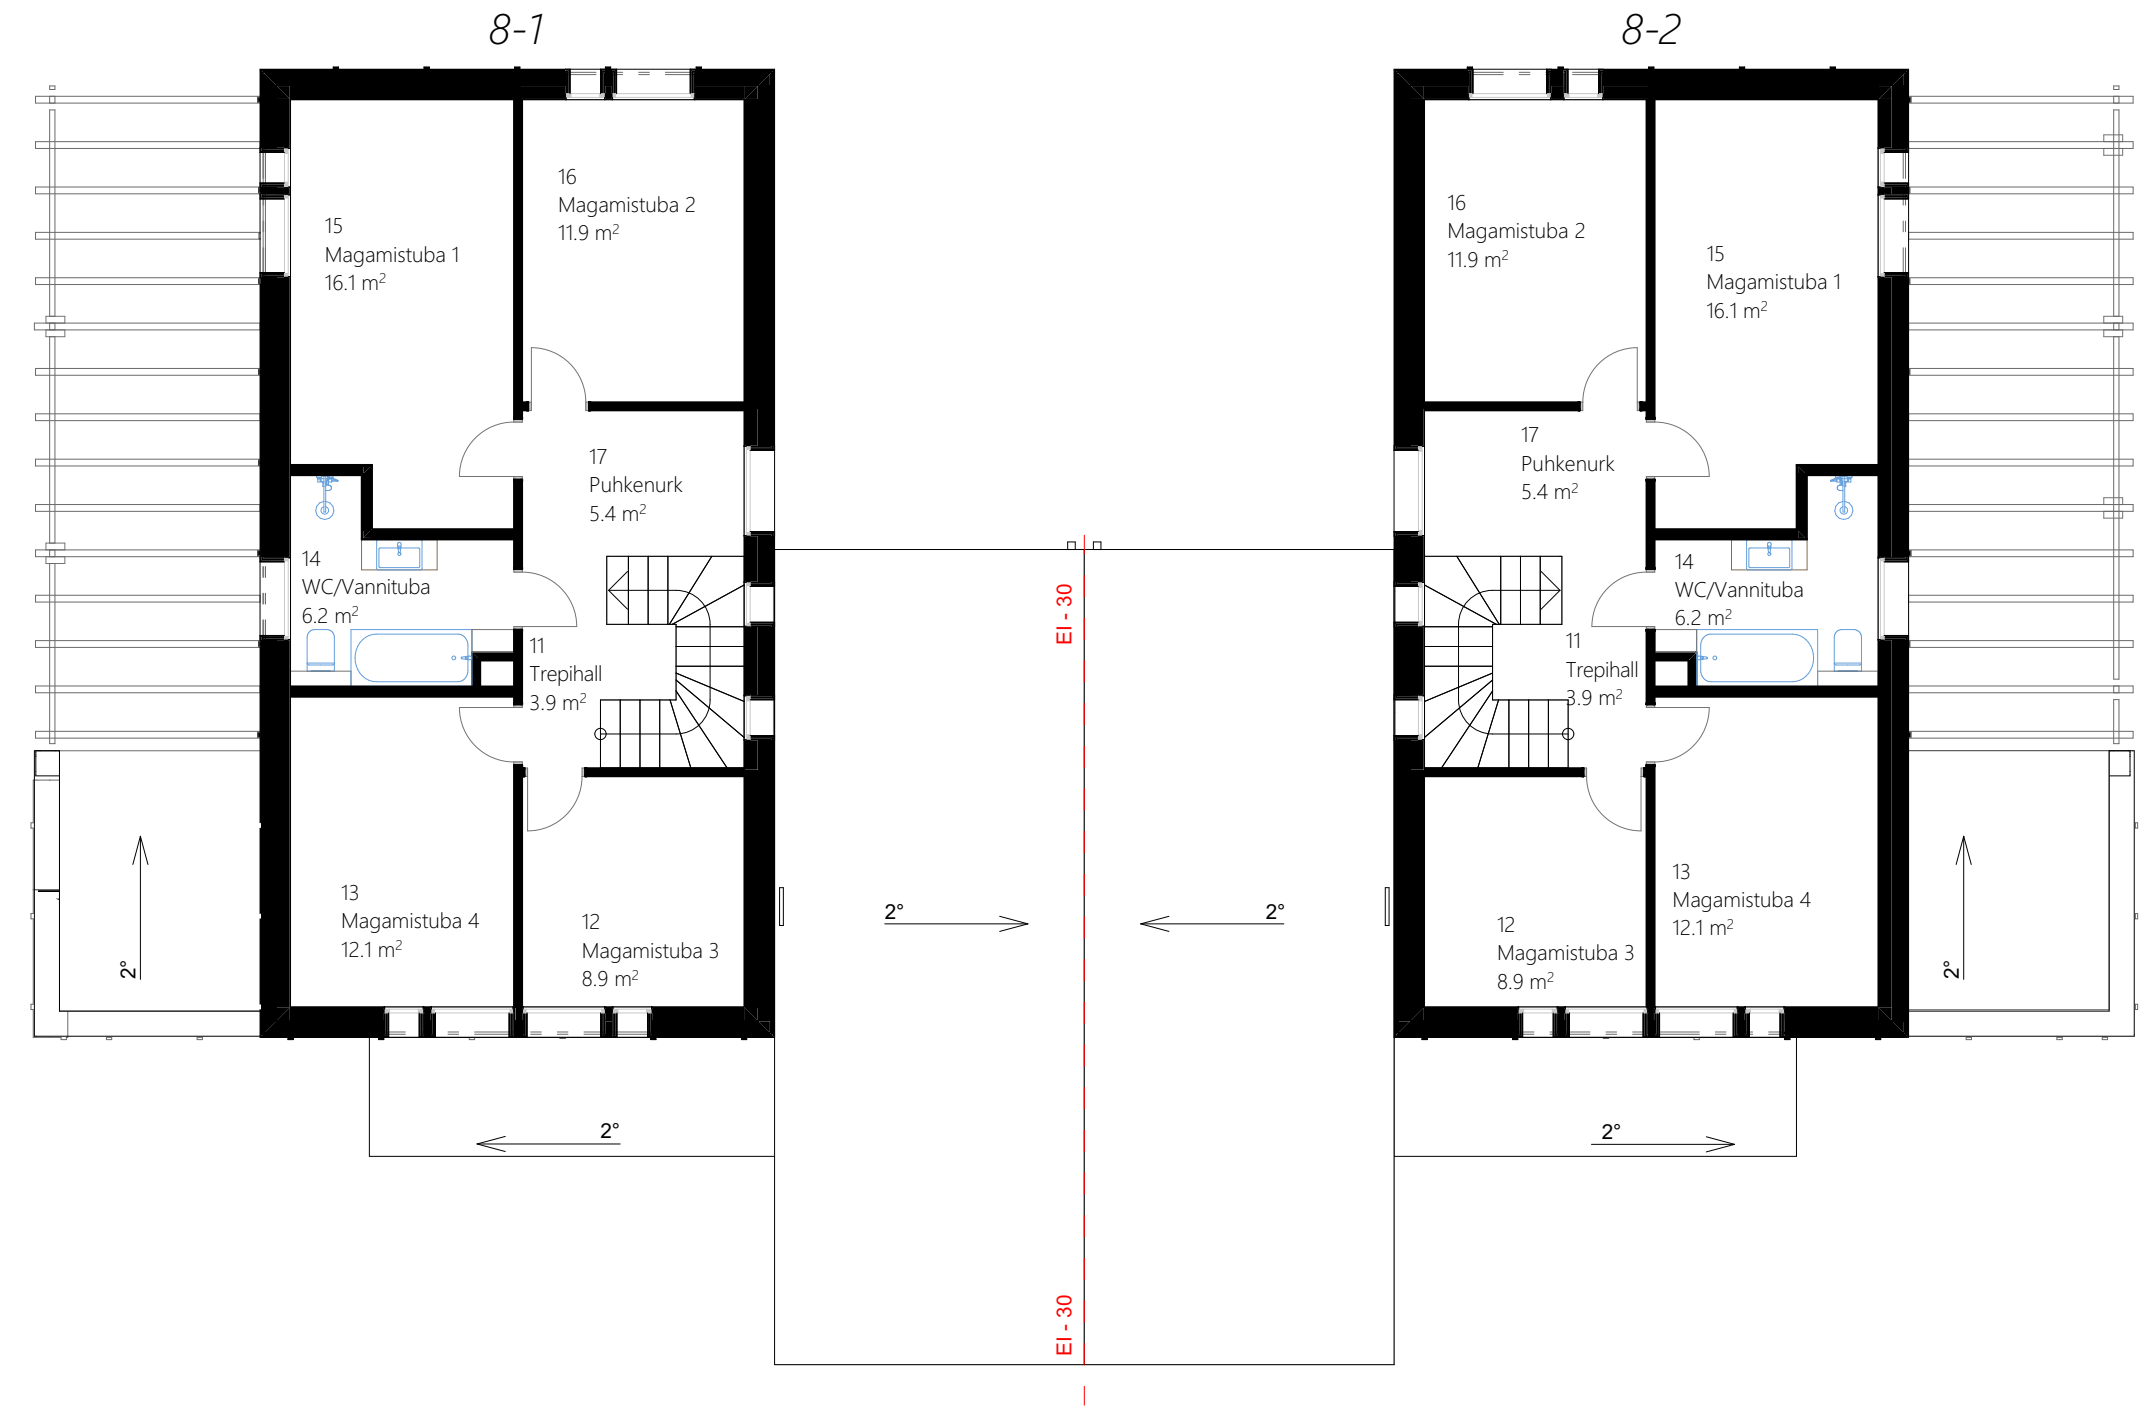

Kesalille tee 8-1 ja 8-2
müügiplaanid

I KORRUSE NETOPINDADE EKSPLIKATSIIOON			
NR.	NIMETUS	PINDALA	
8-1	00	Panipaik	9.6
8-1	01 (TP)	Tehnoruum	8.1
8-1	02	Esik/Garderoob	9.8
8-1	03	Köök	12.3
8-1	04	Elutuba	35.5
8-1	05	WC	2.0
8-1	06	Trepihall	2.4
8-1	07	Majap.	7.8
8-1	08	Dušširuum	4.1
8-1	09	WC	1.1
8-1	10	Leil	2.5
			95.2 m²

I KORRUSE NETOPINDADE EKSPLIKATSIIOON			
NR.	NIMETUS	PINDALA	
8-2	00	Panipaik	9.6
8-2	01 (TP)	Tehnoruum	8.1
8-2	02	Esik/Garderoob	9.8
8-2	03	Köök	12.3
8-2	04	Elutuba	35.5
8-2	05	WC	2.0
8-2	06	Trepihall	2.4
8-2	07	Majap.	7.8
8-2	08	Dušširuum	4.1
8-2	09	WC	1.1
8-2	10	Leil	2.5
			95.2 m²

II KORRUSE NETOPINDADE EKSPLIKATSIIOON			
NR.	NIMETUS	PINDALA	
8-1	11	Trepihall	3.9
8-1	12	Magamistuba 3	8.9
8-1	13	Magamistuba 4	12.1
8-1	14	WC/Vannituba	6.2
8-1	15	Magamistuba 1	16.1
8-1	16	Magamistuba 2	11.9
8-1	17	Puhkenurk	5.4
			64.5 m²

KOKKU: 159,7m²