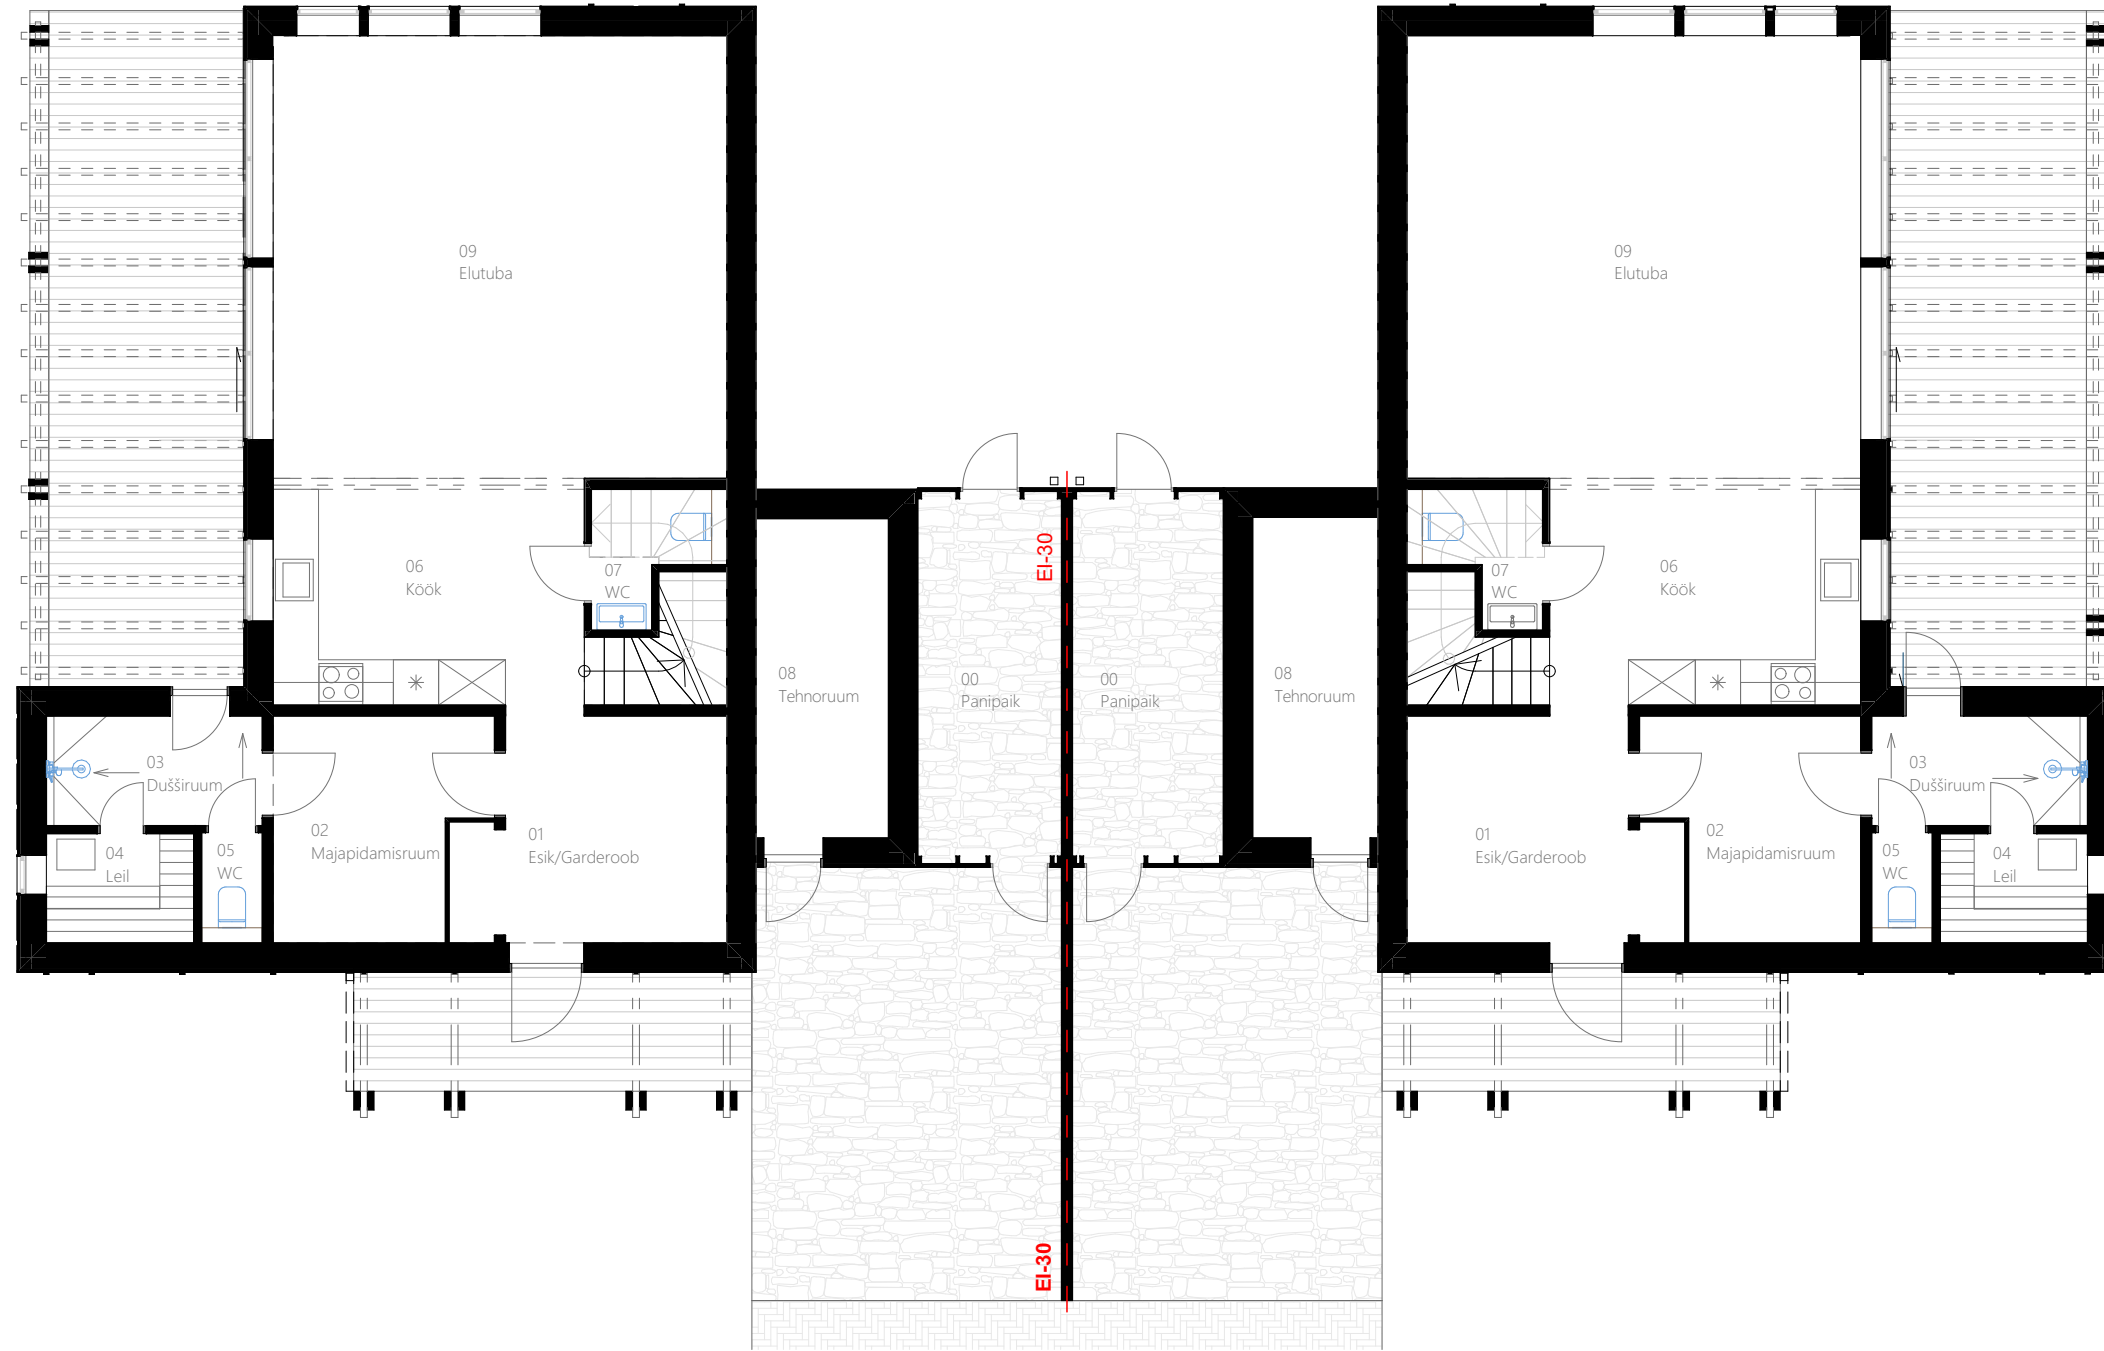

Tootsi tee 25-1 ja 25-2  
müügiplaanid

25-1

25-2

25-1

25-2

I KORRUSE NETOPINDADE EKSPLIKATSIIOON			
NR.	NIMETUS	PINDALA	
25-1 00	Panipaik	9.4	
25-1 01	Esik/Garderoob	9.9	
25-1 02	Majap.	7.5	
25-1 03	Dušširuum	4.1	
25-1 04	Leil	2.4	
25-1 05	WC	1.1	
25-1 06	Köök	11.9	
25-1 07	WC	2.1	
25-1 08(TP)	Tehnoruum	8.5	
25-1 09	Elutuba	35.7	
	KOKKU m²	92.6 m²	

I KORRUSE NETOPINDADE EKSPLIKATSIIOON			
NR.	NIMETUS	PINDALA	
25-2 00	Panipaik	9.4	
25-2 01	Esik/Garderoob	9.9	
25-2 02	Majap.	7.5	
25-2 03	Dušširuum	4.1	
25-2 04	Leil	2.4	
25-2 05	WC	1.1	
25-2 06	Köök	11.9	
25-2 07	WC	2.1	
25-2 08(TP)	Tehnoruum	8.5	
25-2 09	Elutuba	35.7	
	KOKKU m²	92.6 m²	

II KORRUSE NETOPINDADE EKSPLIKATSIIOON			
NR.	NIMETUS	PINDALA	
25-1 10	Magamistuba 1	15.9	
25-1 11	Magamistuba 2	11.9	
25-1 12	Magamistuba 3	9.0	
25-1 13	Magamistuba 4	12.3	
25-1 14	WC/vannituba	6.3	
25-1 15	Hall	5.7	
25-1 16	Puhkenurk	5.9	
	KOKKU	67.0 m²	
		KOKKU: 159,6	

II KORRUSE NETOPINDADE EKSPLIKATSIIOON			
NR.	NIMETUS	PINDALA	
25-2 10	Magamistuba 1	15.9	
25-2 11	Magamistuba 2	11.9	
25-2 12	Magamistuba 3	9.0	
25-2 13	Magamistuba 4	12.3	
25-2 14	WC/vannituba	6.3	
25-2 15	Hall	5.7	
25-2 16	Puhkenurk	5.9	
	KOKKU	67.0 m²	
		KOKKU: 159,6	