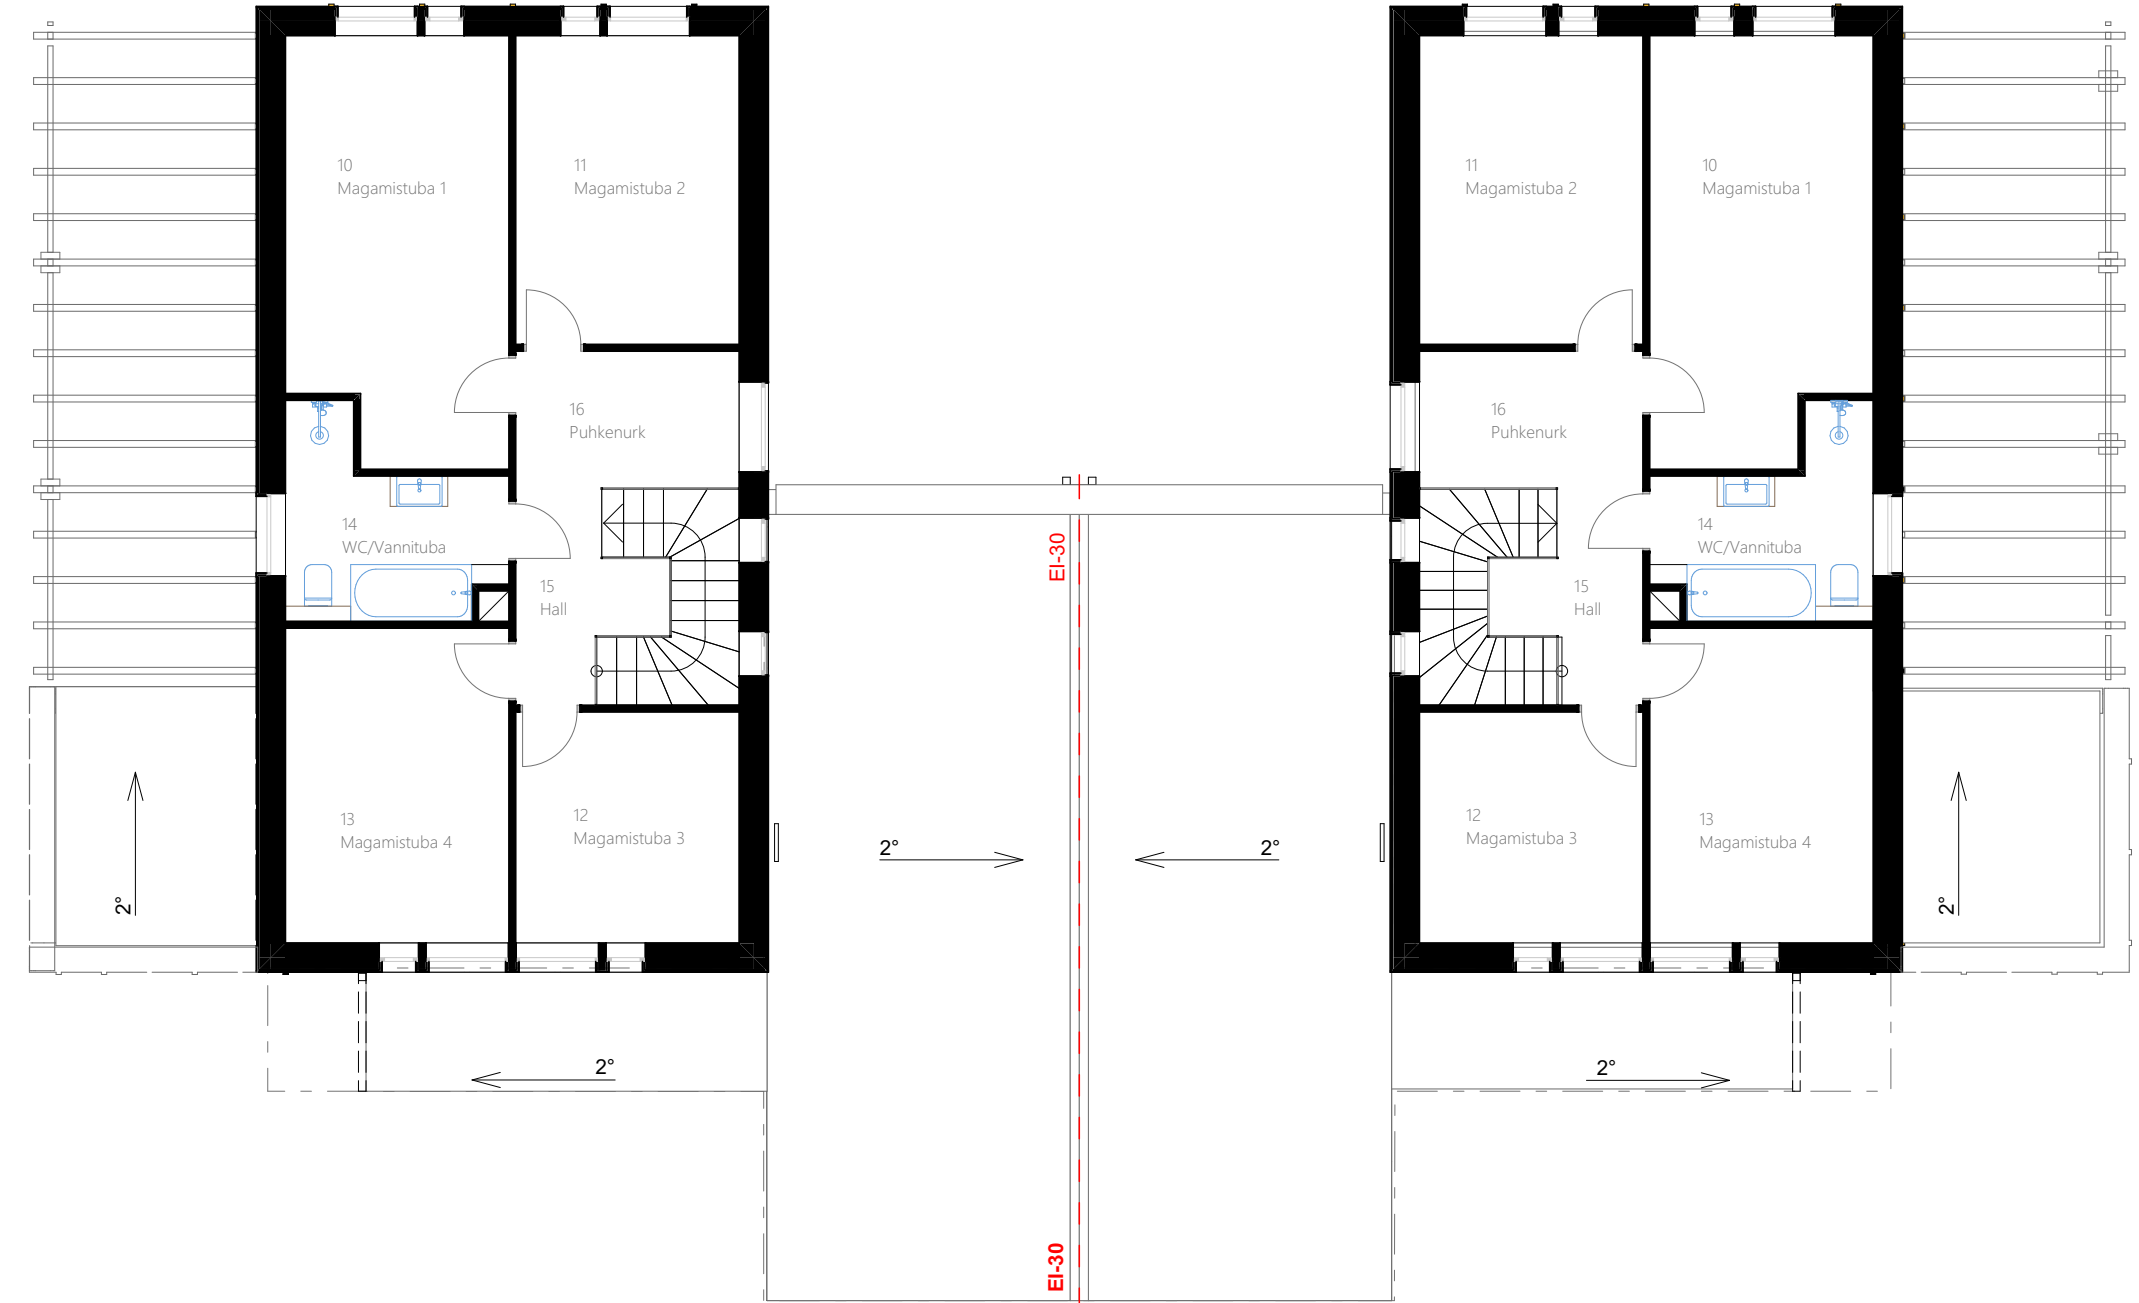

Tootsi tee 25-1 ja 25-2  
müügiplaanid

25-1

25-2

25-1

25-2

I KORRUSE NETOPINDADE EKSPLIKATSIIOON			
NR.	NIMETUS	PINDALA	
25-1 00	Panipaik	9.4	
25-1 01	Esik/Garderoob	9.9	
25-1 02	Majap.	7.5	
25-1 03	Dušširuum	4.1	
25-1 04	Leil	2.4	
25-1 05	WC	1.1	
25-1 06	Köök	11.9	
25-1 07	WC	2.1	
25-1 08(TP)	Tehnoruum	8.5	
25-1 09	Elutuba	35.7	
	KOKKU m²	92.6 m²	

I KORRUSE NETOPINDADE EKSPLIKATSIIOON			
NR.	NIMETUS	PINDALA	
25-2 00	Panipaik	9.4	
25-2 01	Esik/Garderoob	9.9	
25-2 02	Majap.	7.5	
25-2 03	Dušširuum	4.1	
25-2 04	Leil	2.4	
25-2 05	WC	1.1	
25-2 06	Köök	11.9	
25-2 07	WC	2.1	
25-2 08(TP)	Tehnoruum	8.5	
25-2 09	Elutuba	35.7	
	KOKKU m²	92.6 m²	

II KORRUSE NETOPINDADE EKSPLIKATSIIOON			
NR.	NIMETUS	PINDALA	
25-1 10	Magamistuba 1	15.9	
25-1 11	Magamistuba 2	11.9	
25-1 12	Magamistuba 3	9.0	
25-1 13	Magamistuba 4	12.3	
25-1 14	WC/vannituba	6.3	
25-1 15	Hall	5.7	
25-1 16	Puhkenurk	5.9	
	KOKKU	67.0 m²	
		KOKKU: 159,6	

II KORRUSE NETOPINDADE EKSPLIKATSIIOON			
NR.	NIMETUS	PINDALA	
25-2 10	Magamistuba 1	15.9	
25-2 11	Magamistuba 2	11.9	
25-2 12	Magamistuba 3	9.0	
25-2 13	Magamistuba 4	12.3	
25-2 14	WC/vannituba	6.3	
25-2 15	Hall	5.7	
25-2 16	Puhkenurk	5.9	
	KOKKU	67.0 m²	
		KOKKU: 159,6	